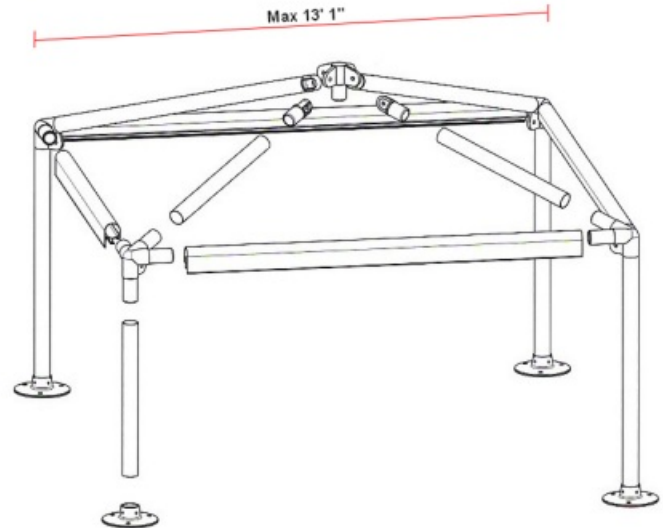

— ABRIS CARRÉ SQUARE COVER

INFORMATIONS

Pièces : Aluminium
Tube : Ø 50 mm Aluminium et Acier Galvanisé
Visserie : Géomet
Pose : Au sol

Parts: Aluminium
Tube: Ø 50 mm Aluminium and Galvanised Steel
Screw: Geomet
Installation: Ground

COULEURS DISPONIBLES AVAILABLE COLORS

Naturel
Mill finish

PROFILE ROND - ROUND PROFILE

— ABRIS CARRÉ SQUARE COVER

INFORMATIONS

Pièces : Aluminium
Tube : Ø 50 mm Aluminium et Acier Galvanisé
Visserie : Géomet
Pose : Au sol

Parts: Aluminium
Tube: Ø 50 mm Aluminium and Galvanised Steel
Screw: Geomet
Installation: Ground