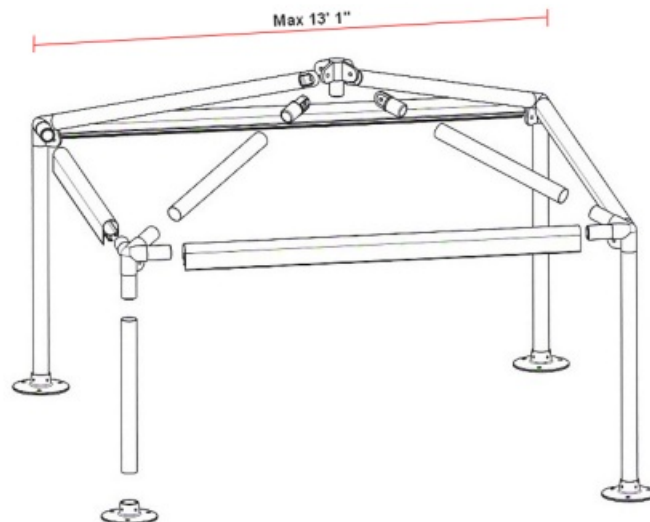

COULEURS DISPONIBLES AVAILABLE COLORS

Naturel
Mill finish

TRINGLE À RIDEAU - CURTAIN TRACK