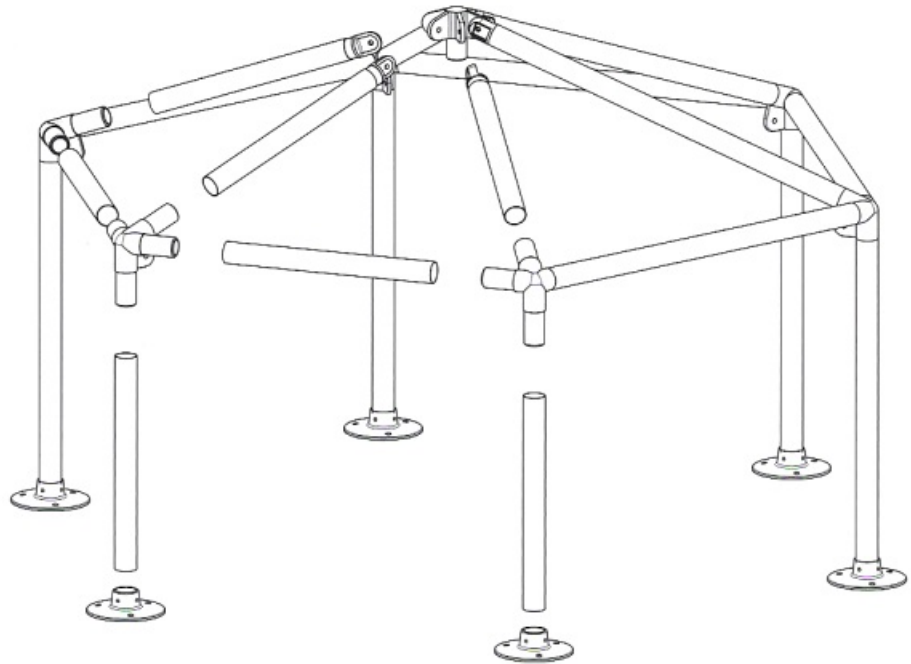

— ABRIS HEXAGONAL HEXAGONAL COVER

INFORMATIONS

Pièces : Aluminium
Tube : Ø 50 mm Aluminium et Acier Galvanisé
Visserie : Géomet
Pose : Au sol

Parts: Aluminium
Tube: Ø 50 mm Aluminium and Galvanised Steel
Screw: Geomet
Installation: Ground

COULEURS DISPONIBLES AVAILABLE COLORS

Naturel
Mill finish

Max 22' 11"

MITJAVILA CANADA INC. | www.mitjavila.com