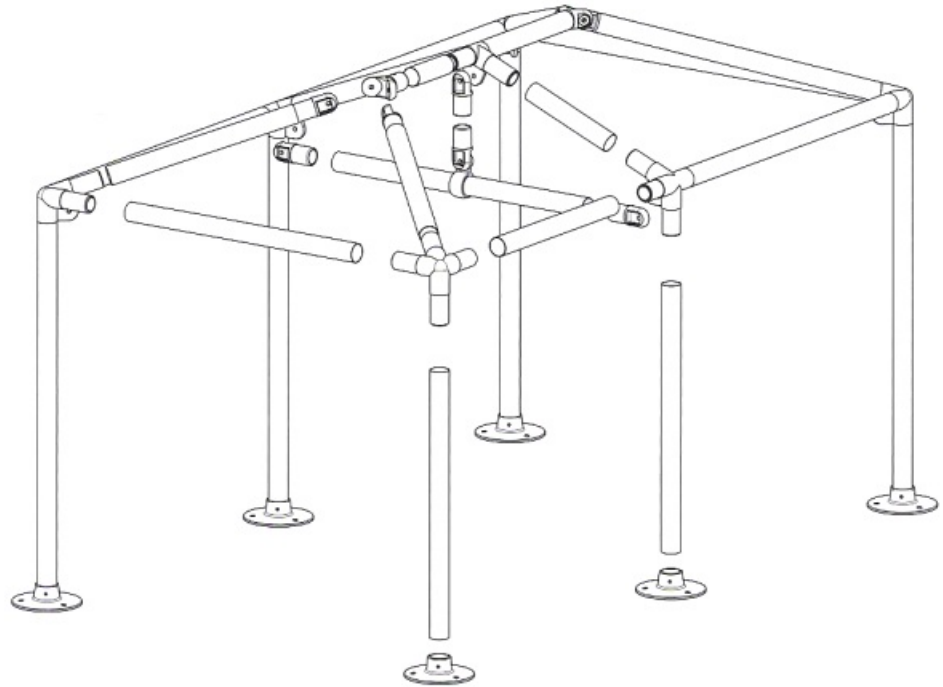

— ABRIS RECTANGULAIRE 4 PENTES RECTANGULAR 4 SLOPES COVER

INFORMATIONS

Pièces : Aluminium
Tube : Ø 50 mm Aluminium et Acier Galvanisé
Visserie : Géomet
Pose : Au sol

Parts: Aluminium
Tube: Ø 50 mm Aluminium and Galvanised Steel
Screw: Geomet
Installation: Ground

COULEURS DISPONIBLES
AVAILABLE COLORS

Naturel
Mill finish