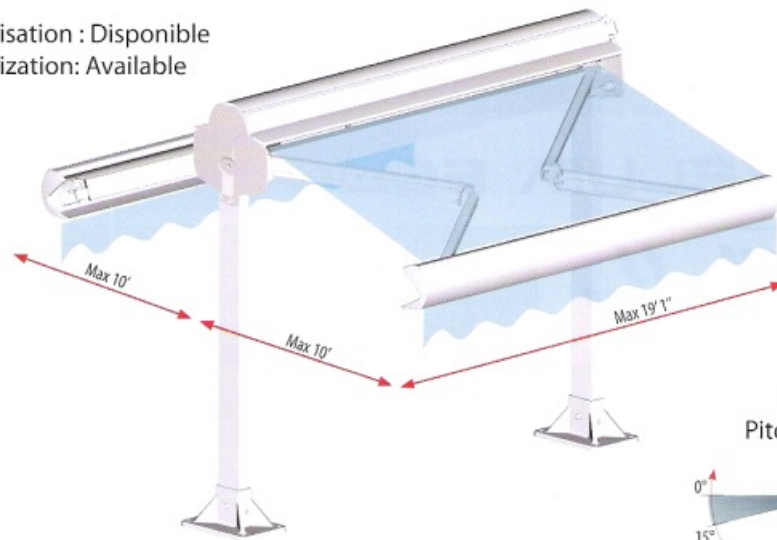

— ABRIS DE TERRASSE 265 TERRASSE COVER 265

INFORMATIONS

Pièces : Aluminium
Barre de Charge : Aluminium Extrudé
Visserie : Géomet
Pose : Au sol

Parts: Aluminium
Front Bar: Extruded Aluminium
Screw: Geomet
Installation: Ground

COULEURS DISPONIBLES AVAILABLE COLORS

Blanc
White

Motorisation : Disponible
Motorization: Available

Inclinaison Pitch adjustment

Motorisation Mitjavila adaptée sur certaines dimensions
Mitjavila motorization available for some dimensions