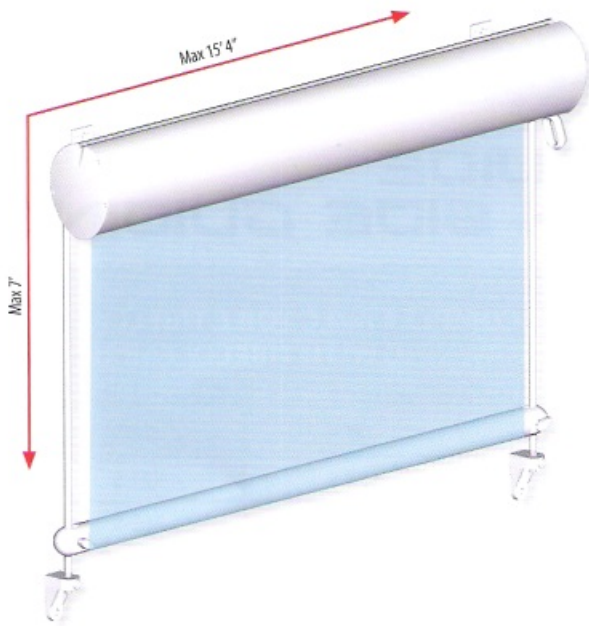

ARIANE GUIDE

INFORMATIONS

Pièces : Aluminium
Barre de Charge : Acier Galvanisé
Guide : Ø 10 mm Acier Galvanisé
Visserie : Géomet
Pose : Murale ou Plafond

Parts: Aluminium
Front Bar: Galvanized Steel
Side Guiding: Ø 10 mm Galvanized Steel
Screw: Geomet
Installation: Wall or Ceiling

COULEURS DISPONIBLES AVAILABLES COLORS

Blanc
White

Motorisation : Non disponible
Motorization: Not available

MITJAVILA CANADA INC. | www.mitjavila.com