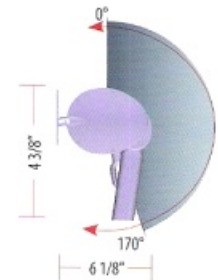

Inclinaison Pitch adjustment