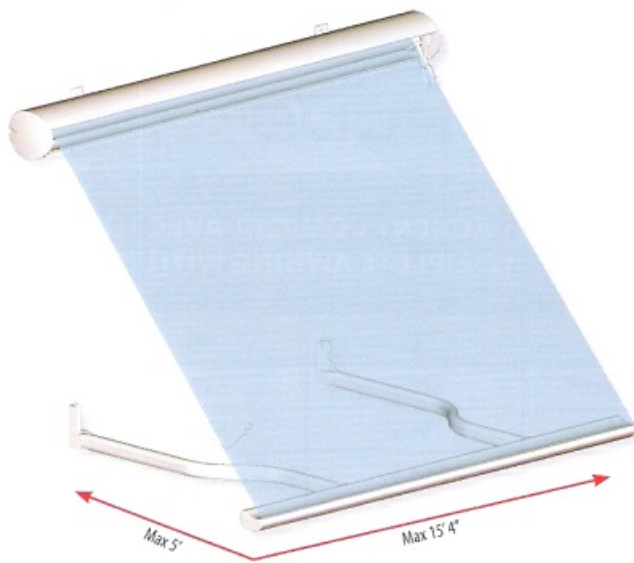

ATHENA PLUS

INFORMATIONS

Pièces : Aluminium
Barre de Charge : Aluminium Extrudé
Visserie : Géomet
Pose : Murale ou Plafond

Parts: Aluminium
Front Bar: Extruded Aluminium
Screw: Geomet
Installation: Wall or Ceiling

COULEURS DISPONIBLES AVAILABLES COLORS

Blanc
White

Motorisation : Non disponible
Motorization: Not available