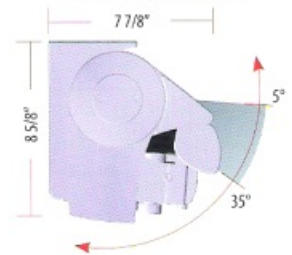

Inclinaison Pitch adjustment