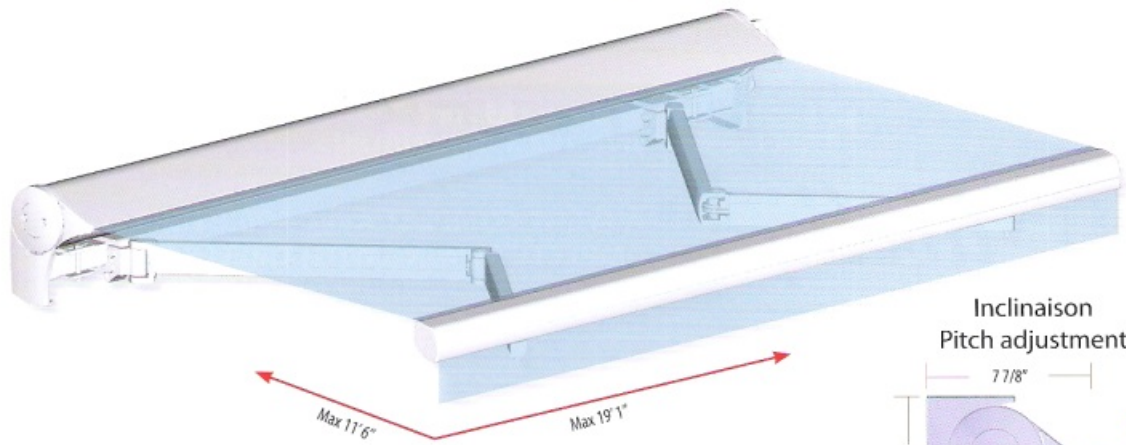

CANARD V | DUCK V

INFORMATIONS

Pièces : Aluminium
 Barre de Charge : Aluminium Extrudé
 Visserie : Géomet
 Pose : Murale ou Plafond

Parts: Aluminium
 Front Bar: Extruded Aluminium
 Screw: Geomet
 Installation: Wall or Ceiling

COULEURS DISPONIBLES AVAILABLES COLORS

Motorisation : Disponible
 Motorization: Available

Inclinaison Pitch adjustment

Motorisation Mitjavila adaptée à toutes les dimensions
 Mitjavila motorization available for all dimensions