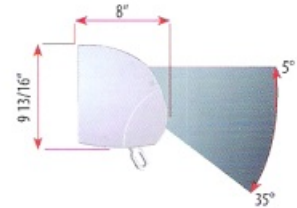

Inclinaison Pitch adjustment