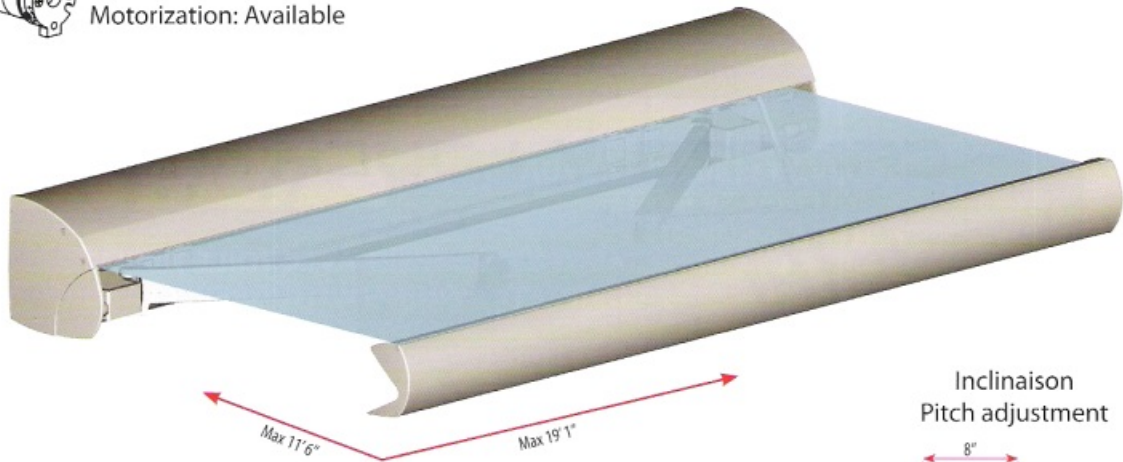

COFFRE 265

INFORMATIONS

Pièces : Aluminium
Barre de Charge : Aluminium Extrudé
Visserie : Géomet
Pose : Murale

Parts: Aluminium
Front Bar: Extruded Aluminium
Screw: Geomet
Installation: Wall

COULEURS DISPONIBLES AVAILABLE COLORS

Blanc
White

Motorisation : Disponible
Motorization: Available

Inclinaison Pitch adjustment

Motorisation Mitjavila adaptée à toutes les dimensions
Mitjavila motorization available for all dimensions

MITJAVILA CANADA INC. | www.mitjavila.com