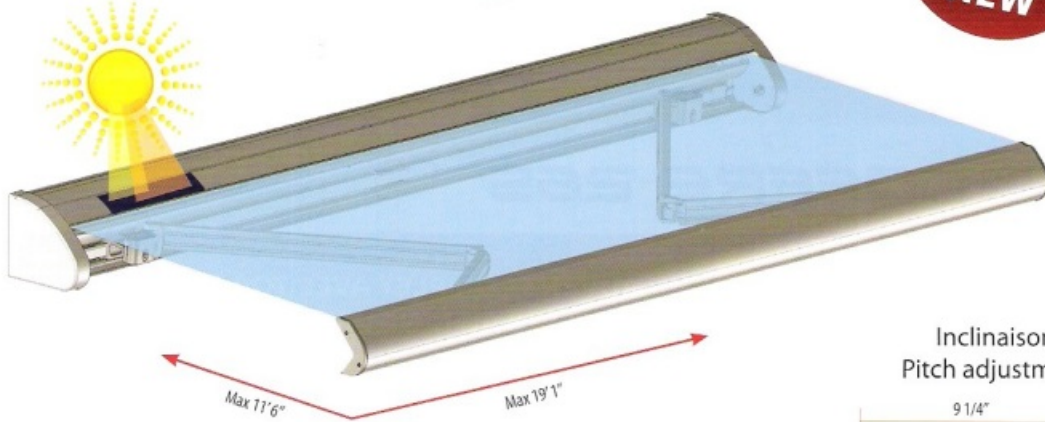

COFFRE SOLAIRE AUTONOME

INFORMATIONS

Pièces : Aluminium
Barre de Charge : Aluminium Extrudé
Visserie : Géomet
Pose : Murale

Parts: Aluminium
Front Bar: Extruded Aluminium
Screw: Geomet
Installation: Wall

COULEURS DISPONIBLES AVAILABLE COLORS

**NOUVEAU
NEW**

Motorisation : Incline
Motorization: Included

Inclinaison Pitch adjustment

**Bientôt disponible
Available soon**

- Sans câblage électrique
- Alimentation autonome moteur (courant continu) avec batterie
- Recharge automatique grâce aux capteurs photovoltaïques
- Design & esthétique
- Supports de bras indépendants
- Réglage d'inclinaison précis
- Grande résistance mécanique