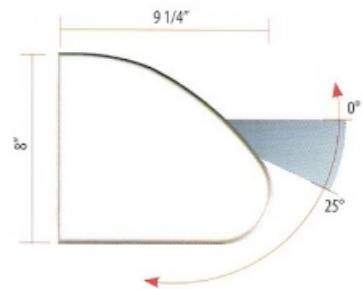

Inclinaison Pitch adjustment