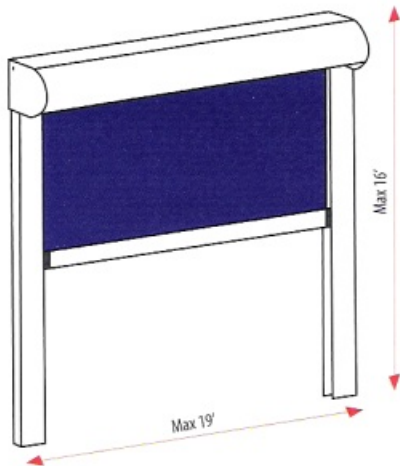

MAXIMUS SCREEN

INFORMATIONS

Pièces : Aluminium
Barre de Charge : Aluminium Extrudé
Visserie : Géomet
Pose : Murale

Parts: Aluminium
Front Bar: Extruded Aluminium
Screw: Geomet
Installation: Wall

COULEURS DISPONIBLES AVAILABLES COLORS

Blanc
White
Sable foncé
Dark sand
Chocolat foncé
Dark chocolate

Motorisation : Incline
Motorization: Included

MOTORISATION INCLUSE!

- Esthétique
- Emcombrement très réduit
- Installation simple
- Coffre protecteur
- Système à tension pour faciliter le guidage de la toile
- Excellente tenue par très grand vent
- Étanchéité contre les intrusions d'insectes

MOTORIZATION INCLUDED!

- Aesthetic
- Small dimension
- Simple installation
- Protective hood
- High torsion system for perfect fabric alignment
- Excellent strength for high speed winds
- Tight fitting for no insect infiltration