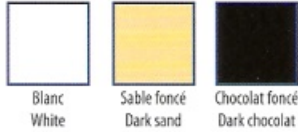

MAXIMUS SCREEN

INFORMATIONS

Pièces : Aluminium
 Barre de Charge : Aluminium Extrudé
 Visserie : Géomet
 Pose : Murale

Parts: Aluminium
 Front Bar: Extruded Aluminium
 Screw: Geomet
 Installation: Wall

COULEURS DISPONIBLES AVAILABLES COLORS

Blanc
White
 Sable foncé
Dark sand
 Chocolat foncé
Dark chocolate

Motorisation : Incline
 Motorization: Included

MOTORISATION INCLUSE!

- Esthétique
- Emcombrement très réduit
- Installation simple
- Coffre protecteur
- Système à tension pour faciliter le guidage de la toile
- Excellente tenue par très grand vent
- Étanchéité contre les intrusions d'insectes