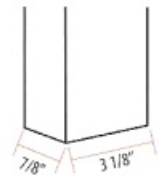

Montant - Track