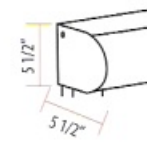

Coffre - Hood