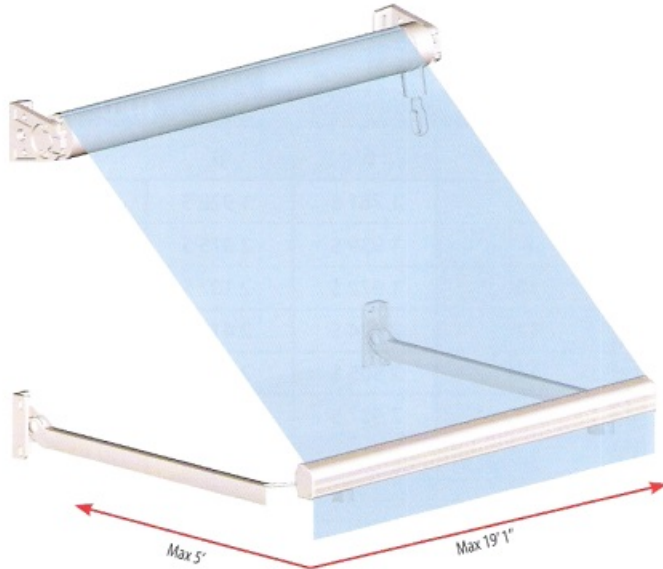

MONACO PLUS

INFORMATIONS

Pièces : Aluminium
 Barre de Charge : Aluminium Extrudé
 Visserie : Géomet
 Pose : Murale ou Plafond

Parts: Aluminium
 Front Bar: Extruded Aluminium
 Screw: Geomet
 Installation: Wall or Ceiling

COULEURS DISPONIBLES AVAILABLES COLORS

Blanc
White

Naturel
Mill finish

Motorisation : Disponible
 Motorization: Available

Inclinaison
 Pitch adjustment

Motorisation Mitjavila adaptée à toutes les dimensions
 Mitjavila motorization available for all dimensions