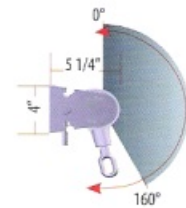

Inclinaison
Pitch adjustment