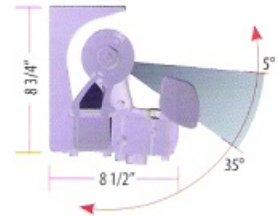

Inclinaison Pitch adjustment