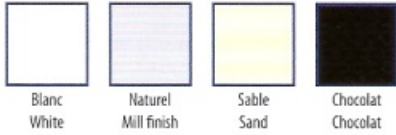

MONOBLOC 1440 V

INFORMATIONS

Pièces : Aluminium
Barre de Charge : Aluminium Extrudé
Visserie : Géomet
Pose : Murale ou Plafond

Parts: Aluminium
Front Bar: Extruded Aluminium
Screw: Geomet
Installation: Wall or Ceiling

COULEURS DISPONIBLES AVAILABLES COLORS

Motorisation : Disponible
Motorization: Available

Inclinaison Pitch adjustment

Motorisation Mitjavila adaptée à toutes les dimensions
Mitjavila motorization available for all dimensions