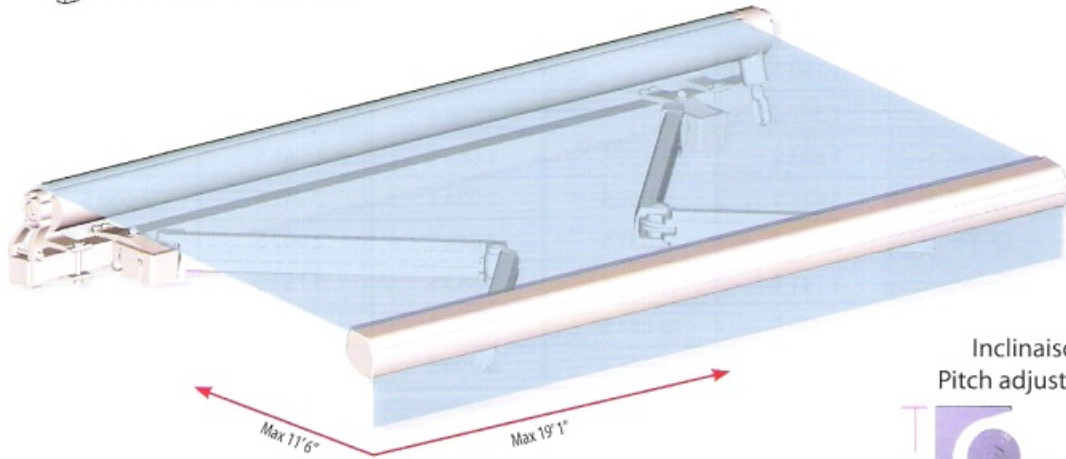

MONOBLOC 1440 V

INFORMATIONS

Pièces : Aluminium
Barre de Charge : Aluminium Extrudé
Visserie : Géomet
Pose : Murale ou Plafond

Parts: Aluminium
Front Bar: Extruded Aluminium
Screw: Geomet
Installation: Wall or Ceiling

COULEURS DISPONIBLES AVAILABLES COLORS

Motorisation : Disponible
Motorization: Available

Inclinaison Pitch adjustment

Motorisation Mitjavila adaptée à toutes les dimensions
Mitjavila motorization available for all dimensions