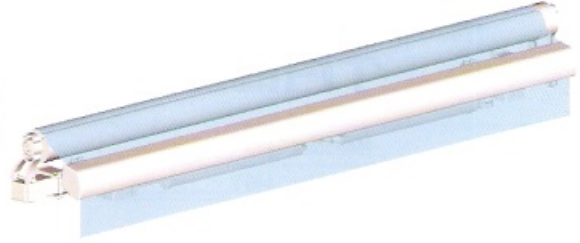

MONOBLOC 1440

INFORMATIONS

Pièces : Aluminium
Barre de Charge : Aluminium Extrudé
Visserie : Géomet
Pose : Murale ou Plafond

Parts: Aluminium
Front Bar: Extruded Aluminium
Screw: Geomet
Installation: Wall or Ceiling

COULEURS DISPONIBLES AVAILABLE COLORS

Blanc
White

Naturel
Mill finish

Motorisation : Disponible
Motorization: Available

Inclinaison Pitch adjustment

Motorisation Mitjavila adaptée à certaines dimensions
Mitjavila motorization available for some dimensions