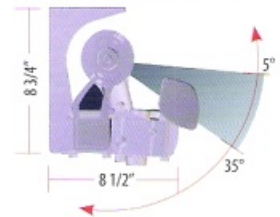

Inclinaison Pitch adjustment