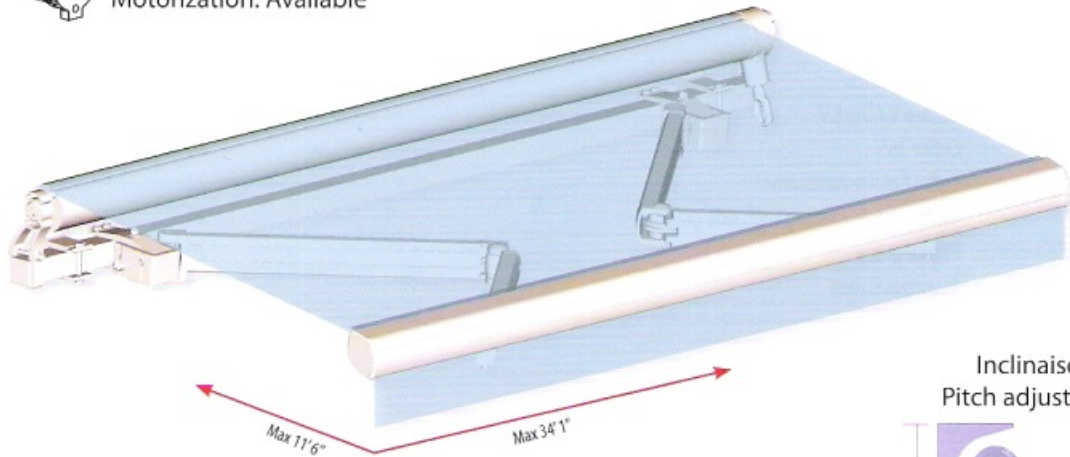

MONOBLOC 1440

INFORMATIONS

Pièces : Aluminium
Barre de Charge : Aluminium Extrudé
Visserie : Géomet
Pose : Murale ou Plafond

Parts: Aluminium
Front Bar: Extruded Aluminium
Screw: Geomet
Installation: Wall or Ceiling

COULEURS DISPONIBLES AVAILABLE COLORS

Blanc
White

Naturel
Mill finish

Motorisation : Disponible
Motorization: Available

Inclinaison Pitch adjustment

Motorisation Mitjavila adaptée à certaines dimensions
Mitjavila motorization available for some dimensions