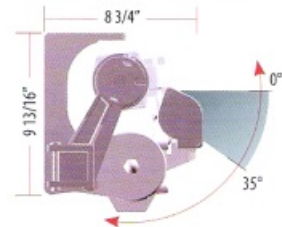

Inclinaison Pitch adjustment