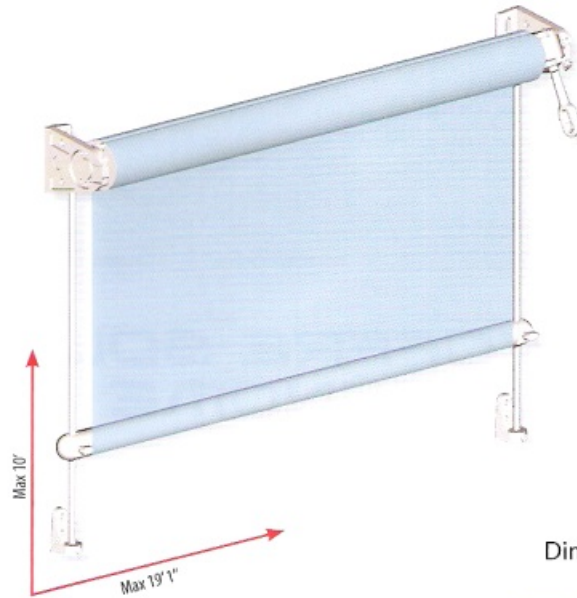

— STORE À GUIDE AWING WITH SIDE GUIDING

INFORMATIONS

Pièces : Aluminium
 Barre de Charge : Acier Galvanisé
 Guide : Ø 10 mm Acier Galvanisé
 Visserie : Géomet
 Pose : Murale ou Plafond

Parts: Aluminium
 Front Bar: Galvanized Steel
 Side Guiding: Ø 10 mm Galvanized Steel
 Screw: Geomet
 Installation: Wall or Ceiling

COULEURS DISPONIBLES AVAILABLE COLORS

Blanc
White

Naturel
Mill finish

Motorisation : Disponible
 Motorization : Available

Dimensions

Motorisation Mitjavila adaptée à toutes les dimensions
 Mitjavila motorization available for all dimensions