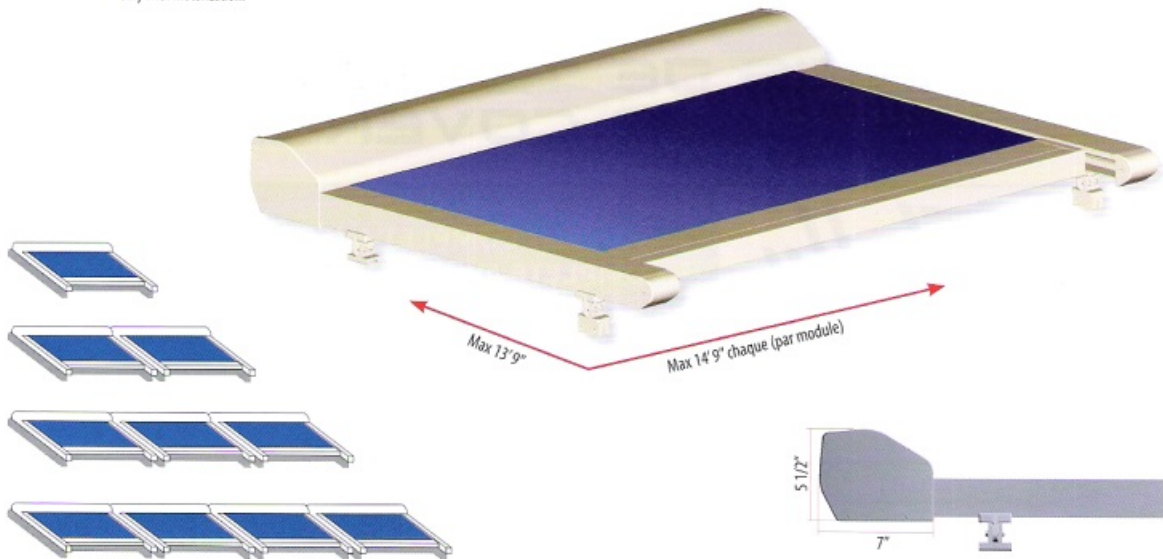

— STORE VERANDA SUNROOM AWNING

INFORMATIONS

Pièces : Aluminium
Barre de Charge : Aluminium Extrudé
Visserie : Géomet

Parts: Aluminium
Front Bar: Extruded Aluminium
Screw: Geomet

COULEURS DISPONIBLES AVAILABLE COLORS

Blanc
White

Motorisation : Disponible*
Motorization: Available*

* Seulement avec motorisation.
* Only with motorization.