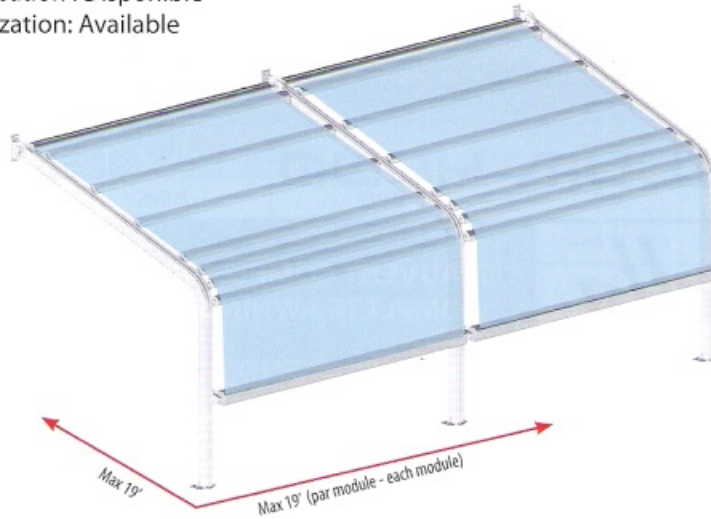

## INFORMATIONS

Pièces : Aluminium  
Barre de Charge : Aluminium Extrudé  
Visserie : Géomet  
Pose : Murale

Parts: Aluminium  
Front Bar: Extruded Aluminium  
Screw: Geomet  
Installation: Wall

### COULEURS DISPONIBLES AVAILABLE COLORS

Blanc  
White

Motorisation : Disponible  
Motorization: Available

Inclinaison  
Pitch adjustment

Motorisation Mitjavila adaptée à toutes les dimensions  
Mitjavila motorization available for all dimensions